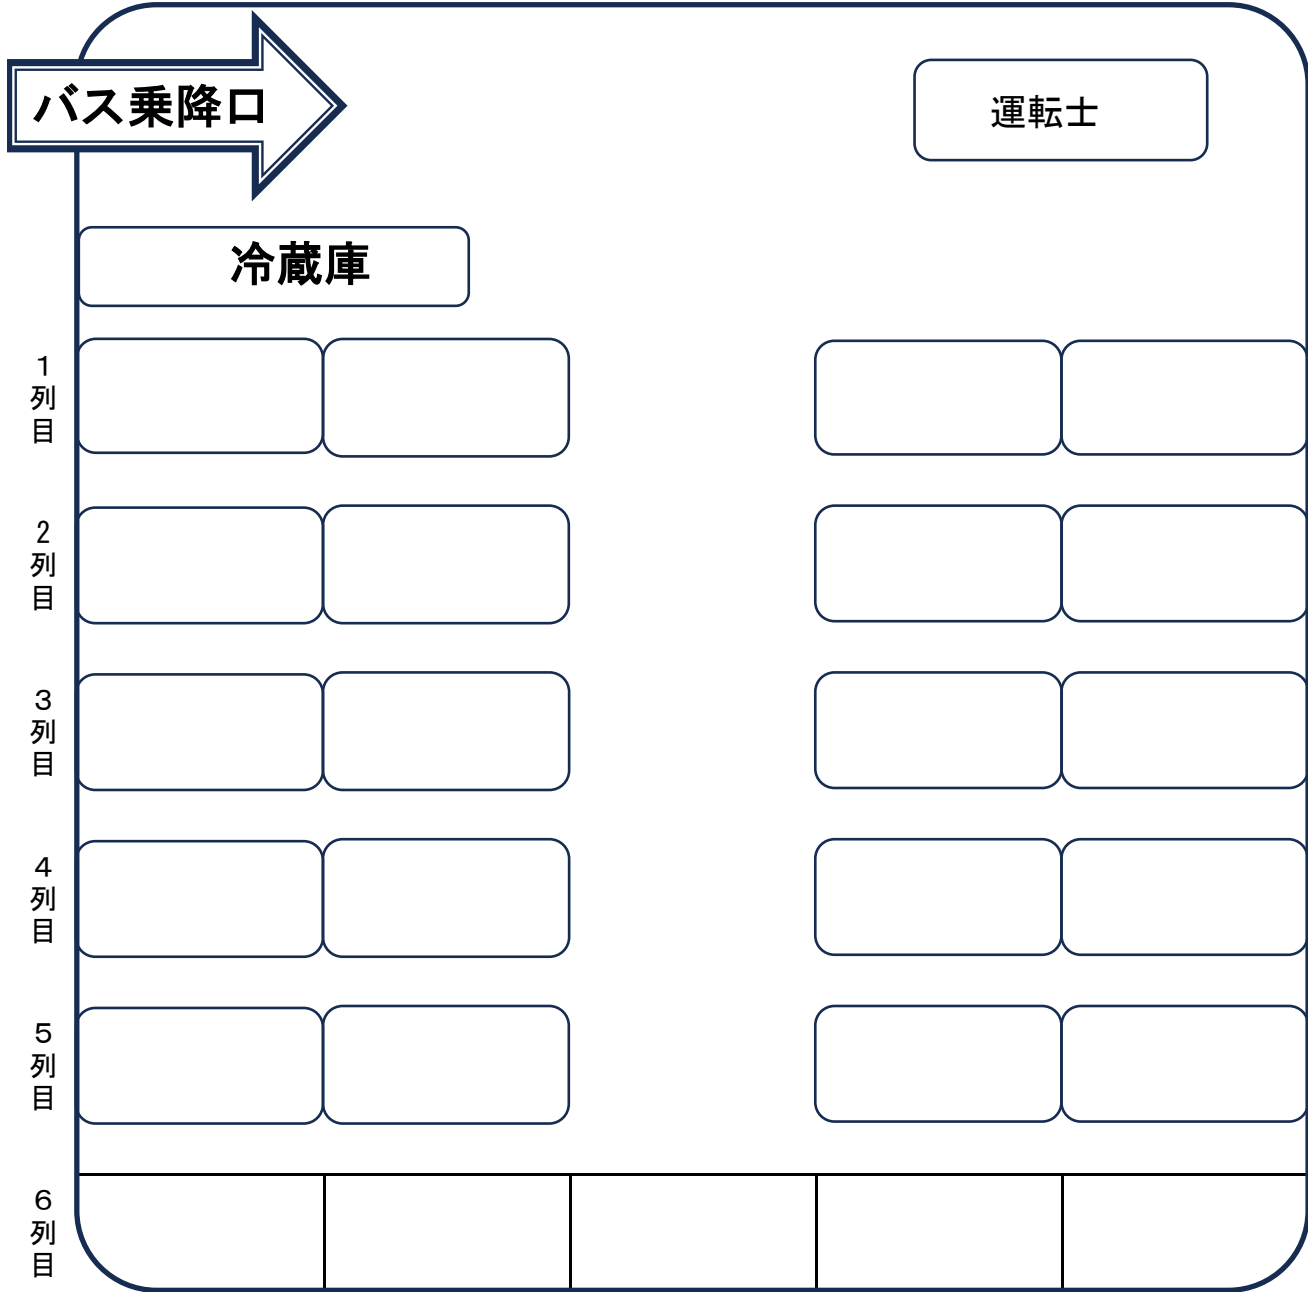

# バス座席表

- |                    |           |
|--------------------|-----------|
| ・乗車人数：25名（正シート・25） | ・小型サロンバス  |
| ・装備：テレビ DVD 冷蔵庫 他  | ・高速料金：中型車 |