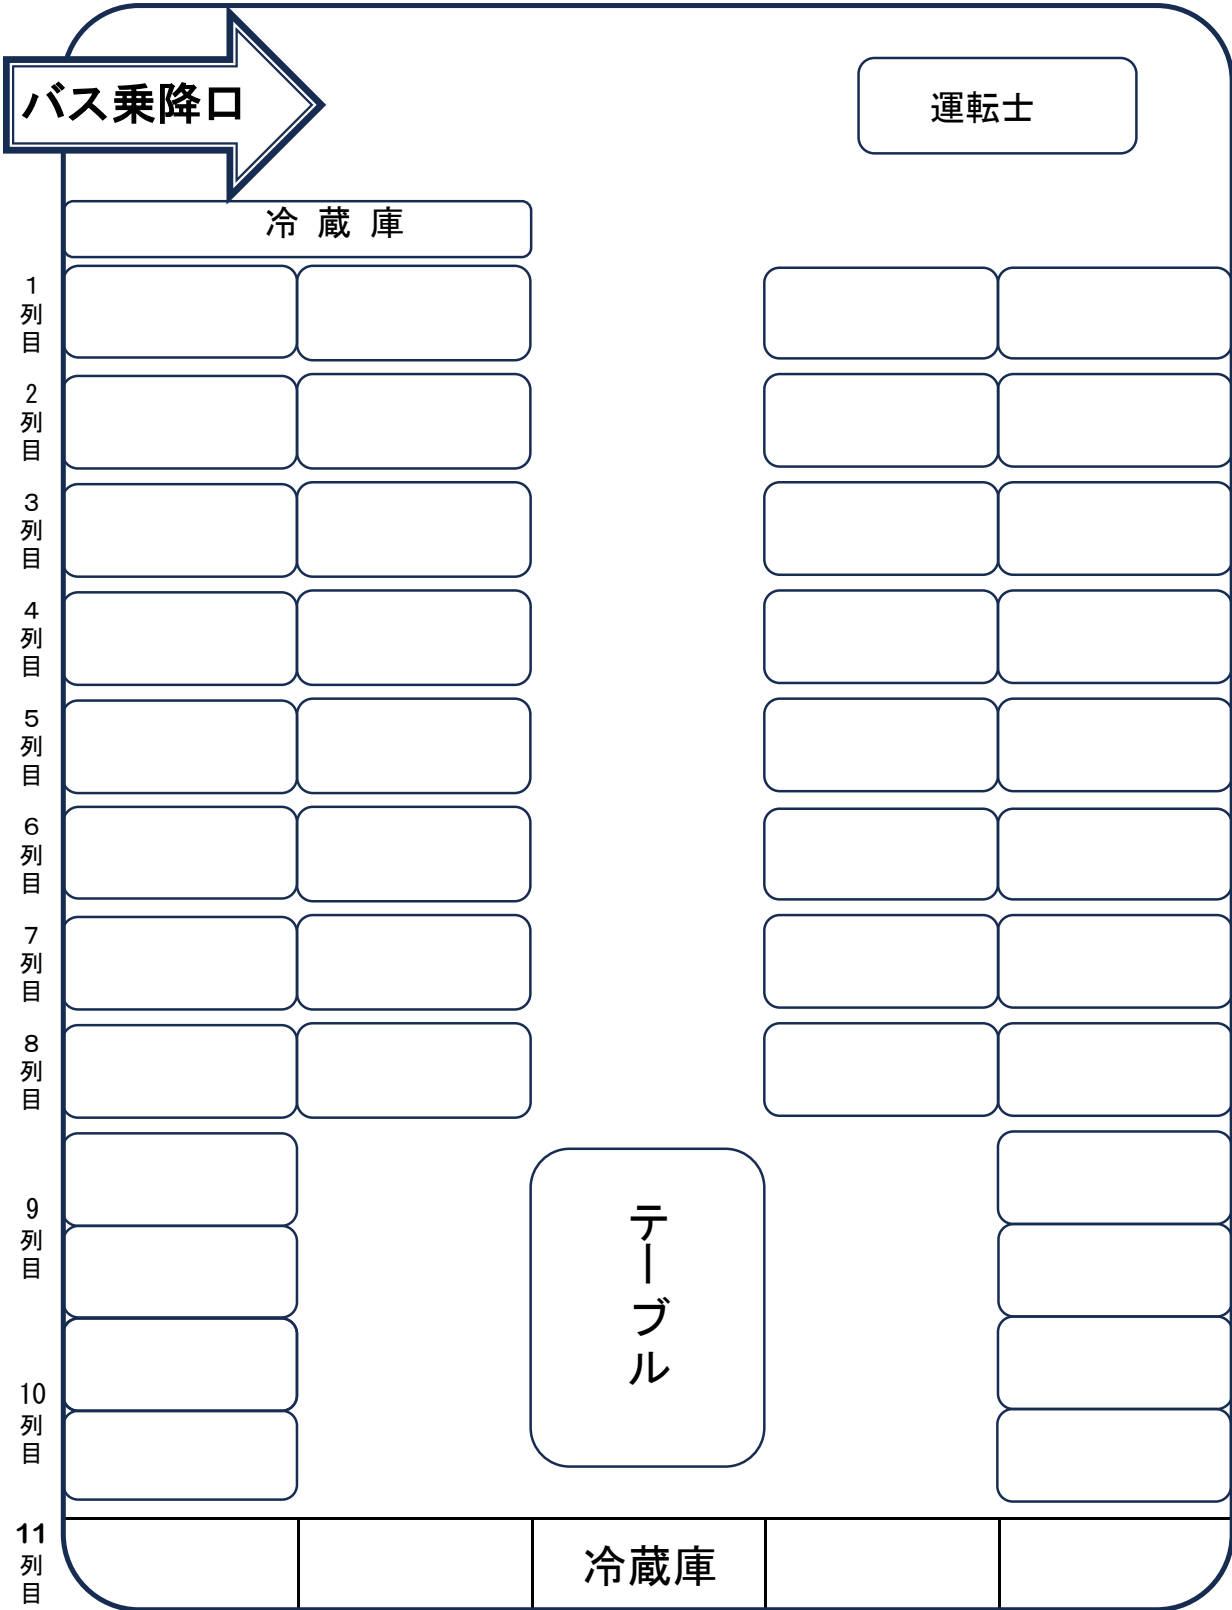

バス座席表

- | | |
|-------------------------------------------------------------------------------------------------------|-----------------------------------------------------------------------------------------------------------|
| <ul style="list-style-type: none"> ・ 乗車人数 : 44名(正シート・44) ・ 装備 : テレビ DVD 冷蔵庫 他 | <ul style="list-style-type: none"> ・ サロン ・ スーパーハイデッカー:12m未満 ・ 高速料金 : 特大車 |
|-------------------------------------------------------------------------------------------------------|-----------------------------------------------------------------------------------------------------------|