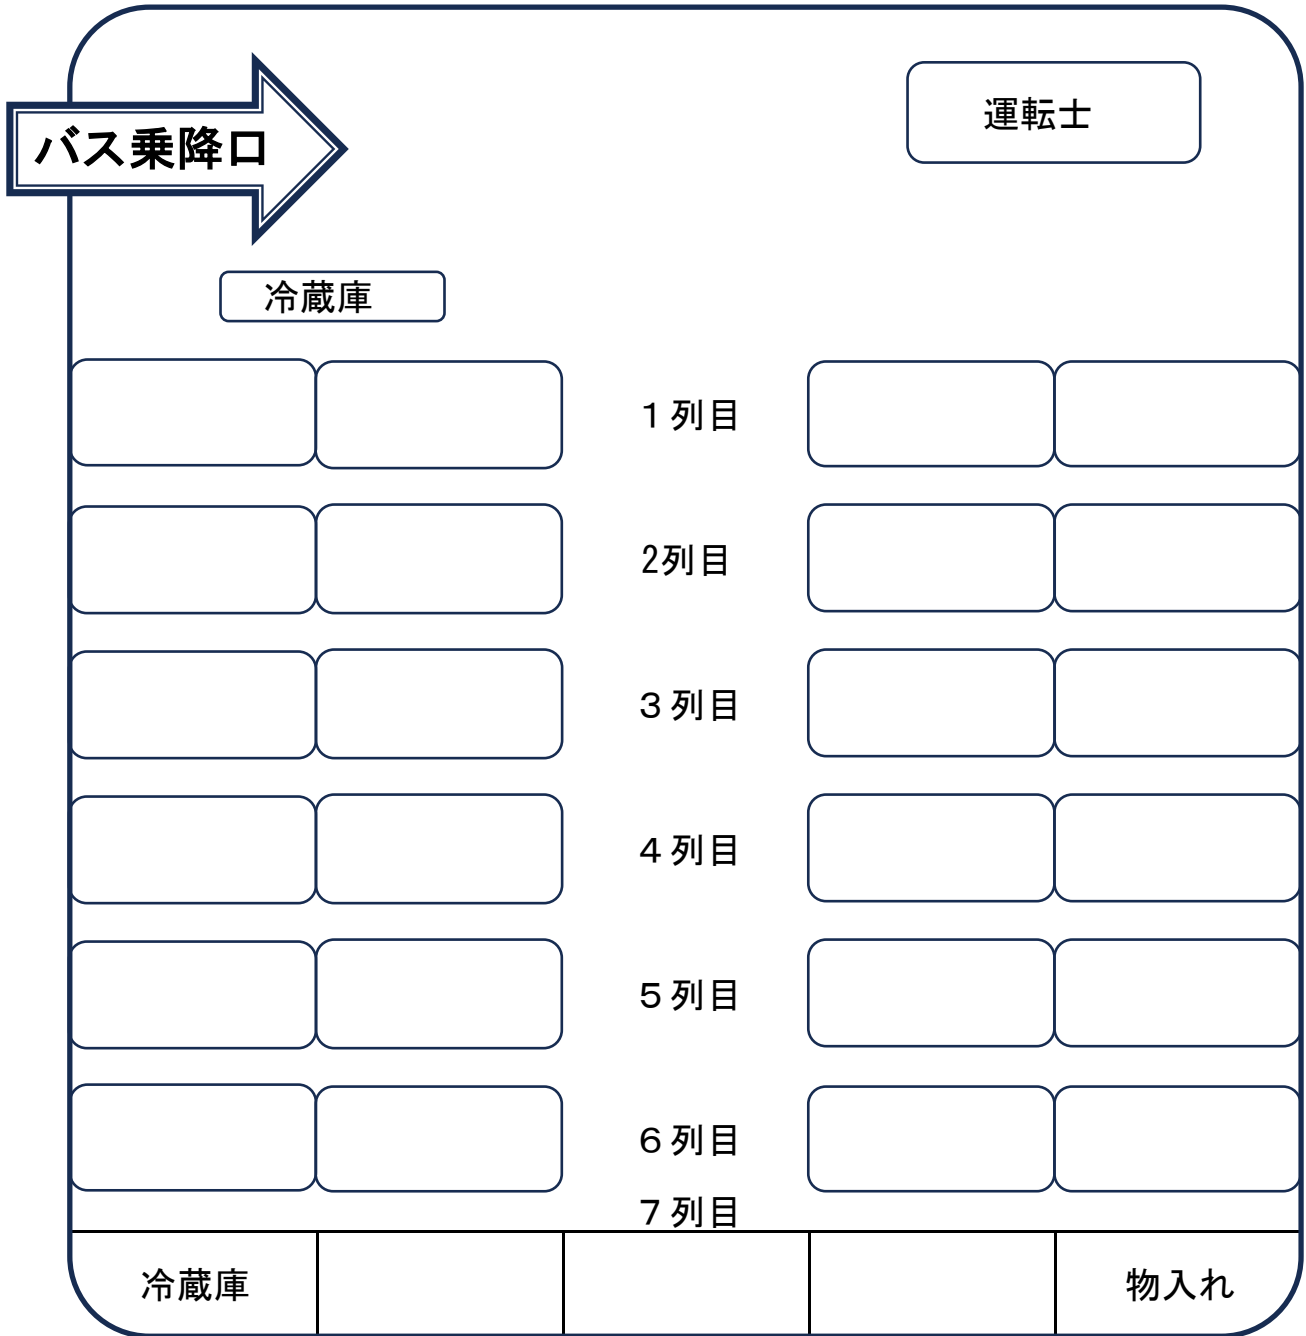

バス座席表

- ・ 乗車人数 : 27名(補助席なし)
- ・ 装備 : テレビ DVD 冷蔵庫 他
- ・ サロン仕様
- ・ 中型バス
- ・ 高速料金 : 大型車